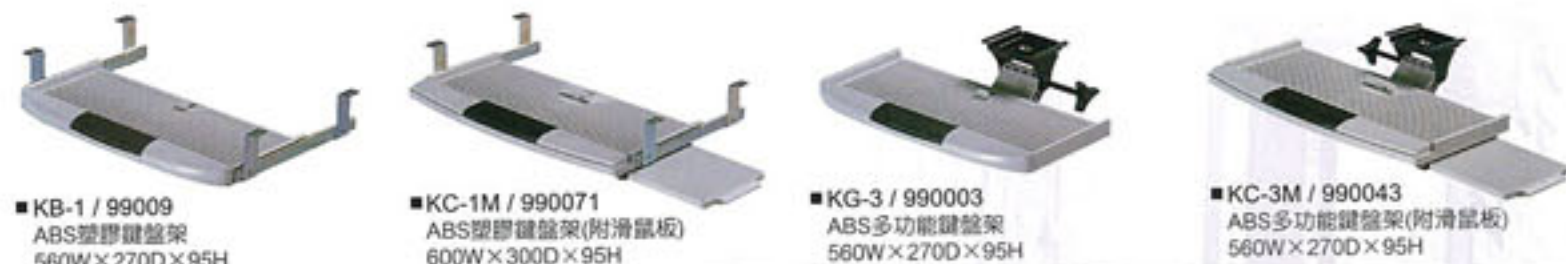

ABS塑膠鍵盤系列

- KB-1 / 99009
ABS塑膠鍵盤架
560W×270D×95H
- KC-1M / 990071
ABS塑膠鍵盤架(附滑鼠板)
600W×300D×95H
- KG-3 / 990003
ABS多功能鍵盤架
560W×270D×95H
- KC-3M / 990043
ABS多功能鍵盤架(附滑鼠板)
560W×270D×95H

鋼製鍵盤中抽系列

- OA-54 / 990051
鋼製鍵盤架
535W×400D×110H
- OA-58 / 990051
鋼製鍵盤架
575W×400D×110H
- OA-1 / 990031
鋼製中抽
540W×400D×95H
- OA-13 / 990051
鋼製中抽加鎖
540W×400D×95H

鋼製S中抽系列

- S-510 / 990051
鋼製S中抽
510W×440D×51H
- S-530 / 990051
鋼製S中抽
530W×440D×51H
- S-710 / 990071
鋼製S中抽
710W×440D×51H
- S-730 / 990071
鋼製S中抽
730W×440D×51H

高級CU型活動櫃系列 (鋼板0.8mm)

- CU46 / 990053
高級型活動櫃
400W×560D×660H
- CN35 / 990053
高級型活動櫃
400W×560D×580H
- CU46-1 / 990093
高級型活動櫃
400W×560D×660H
- CN35-1 / 990093
高級型活動櫃
400W×560D×580H

高級CU型活動櫃系列 (鋼板0.8mm)

- CU46-2 / 990024
高級型活動櫃
400W×560D×660H
- CN35-2 / 990024
高級型活動櫃
400W×560D×580H
- CU46-4 / 990093
高級型活動櫃
400W×560D×660H
- CN35-4 / 990093
高級型活動櫃
400W×560D×580H

新型ABS塑膠鍵盤系列

新型ABS塑膠鍵盤的筆盒蓋具有雙重功能的設計，蓋子掀開裡面可放置文具，蓋上時，又可當扶手使用兼具美觀及舒適的效果。QB系列之ABS鍵盤架其具有特殊的兩片式L片，搭配鋼珠作抽拉，並可調整三種高度。

▲隱藏式的紙夾器用時將其掀開，可放入3張紙。

▲滑鼠板可配合需求作傾斜、水平的轉動，板面也可做適度的旋轉。

- QB-1 / 990051
ABS塑膠鍵盤架
500W×468D×95H
- QB-1M / 990002
ABS塑膠鍵盤架(附滑鼠板)
700W×468D×95H
- QC-3 / 990074
ABS多功能鍵盤架
500W×468D×100H
- QC-3M / 990025
ABS多功能鍵盤架(附滑鼠板)
700W×468D×100H