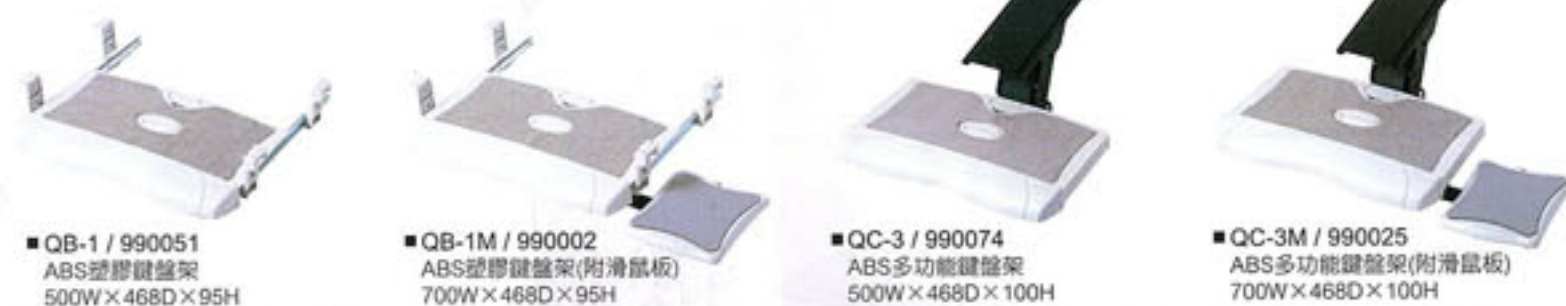

鋼製S中抽系列

- S-510 / 990051
鋼製S中抽
510W×440D×51H
- S-530 / 990051
鋼製S中抽
530W×440D×51H
- S-710 / 990071
鋼製S中抽
710W×440D×51H
- S-730 / 990071
鋼製S中抽
730W×440D×51H

高級CU型活動櫃系列 (鋼板0.8mm)

- CU46 / 990053
高級型活動櫃
400W×560D×660H
- CN35 / 990053
高級型活動櫃
400W×560D×580H
- CU46-1 / 990093
高級型活動櫃
400W×560D×660H
- CN35-1 / 990093
高級型活動櫃
400W×560D×580H

高級CU型活動櫃系列 (鋼板0.8mm)

- CU46-2 / 990024
高級型活動櫃
400W×560D×660H
- CN35-2 / 990024
高級型活動櫃
400W×560D×580H
- CU46-4 / 990093
高級型活動櫃
400W×560D×660H
- CN35-4 / 990093
高級型活動櫃
400W×560D×580H

新型ABS塑膠鍵盤系列

新型ABS塑膠鍵盤的筆盒蓋具有雙重功能的設計，蓋子掀開裡面可放置文具，蓋上時，又可當扶手使用兼具美觀及舒適的效果。QB系列之ABS鍵盤架其具有特殊的兩片式L片，搭配鋼珠作抽拉，並可調整三種高度。

▲隱藏式的紙夾器用時將其掀開，可放入3張紙。

▲滑鼠板可配合需求作傾斜、水平的轉動，板面也可做適度的旋轉。

- QB-1 / 990051
ABS塑膠鍵盤架
500W×468D×95H
- QB-1M / 990002
ABS塑膠鍵盤架(附滑鼠板)
700W×468D×95H
- QC-3 / 990074
ABS多功能鍵盤架
500W×468D×100H
- QC-3M / 990025
ABS多功能鍵盤架(附滑鼠板)
700W×468D×100H